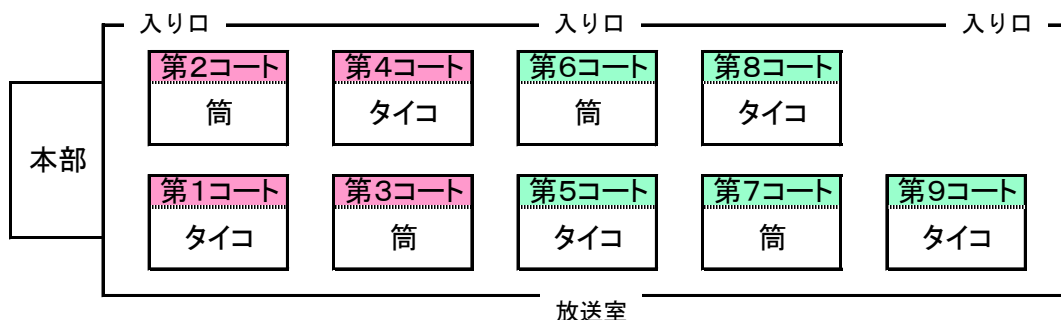

第1コート		女性の部
A	くろすけ	
B	MaMaHokuro	
C	Impact	
D	temus-B	
E	A77	

第2コート		女性の部
A	CLOVER'S	
B	peach	
C	チーム WAI WAI	
D	ドラゴン桜	
E	ぴあちえーれ	

第3コート		女性の部
A	TOY	
B	笠置チーム	
C	poco	
D	キューピー	
E	RISE	

第4コート		女性の部
A	FESTA	
B	with !	
C	temus-A	
D	COOL	
E	COLORS	

第5コート		トリムの部
A	チームK	
B	ぷあ	
C	teamTOPS うさぎ	
D	New豚	
E	coconuts	

第6コート		トリムの部
A	FREEDOM	
B	大久保SVC	
C	infinity	
D	ami ラパン	
E	TMSVC	

第7コート		トリムの部
A	大久保SVC②	
B	teamTOPS 虎	
C	サニーサイドアップ	
D	HKSC	
E	M's plus	

第8コート		トリムの部
A	panappu	
B	あげは蝶	
C	なんでやねん	
D	いづみ倶楽部	
E	サクラ100%	

第9コート		トリムの部
A	SKYnext	
B	美男美女	
C	coconuts2	
D	Hexagon	
E	ARK	

コート図

第1コート		女性の部		
No	チーム名	x	チーム名	審判
1	MaMaHokuro	x	A77	Impact
2	Impact	x	temus-B	くろすけ
3	くろすけ	x	A77	MaMaHokuro
4	MaMaHokuro	x	Impact	temus-B
5	くろすけ	x	temus-B	A77
6	Impact	x	A77	MaMaHokuro
7	くろすけ	x	Impact	temus-B
8	MaMaHokuro	x	temus-B	A77
9	くろすけ	x	MaMaHokuro	Impact
10	temus-B	x	A77	くろすけ