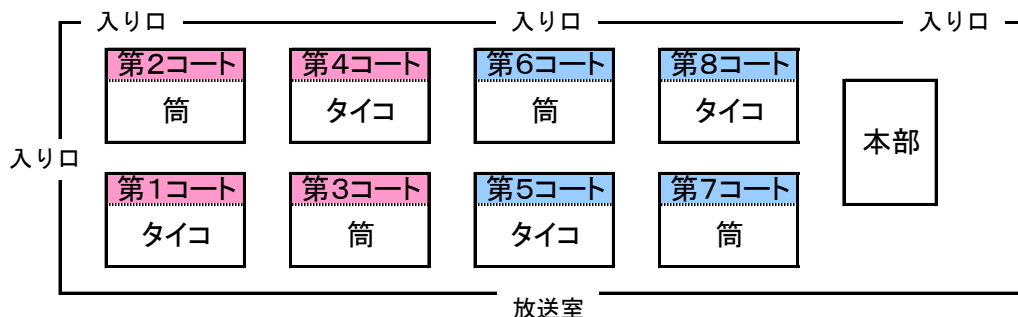

第1コート	女性の部
A	temus-B
B	美魔女倶楽部
C	チーム WAI WAI
D	poco
E	peach

第2コート	女性の部
A	キューピー
B	さくら MIX
C	temus-A
D	ドラゴン桜
E	くろすけ

第3コート	女性の部
A	COLORS
B	Wing
C	あすなろ
D	笠置チーム
E	lien-B

第4コート	女性の部
A	アミーズ
B	lien-A
C	COOL
D	FUKU
E	CLOVER'S

第5コート	トリムの部
A	大久保SVC③
B	ARK
C	Selfish
D	どないやねん
E	HEARTS

第6コート	トリムの部
A	ami ティガー
B	SKYnext
C	HKSC
D	teamTOPS 虎
E	OSVC

第7コート	トリムの部
A	さくら100%
B	STAR★BULLET
C	TMSVC
D	SCREW
E	mezzoforte

第8コート	トリムの部
A	teamTOPS うさぎ
B	ami ラパン
C	M's plus
D	大久保SVC
E	アミーズ

コート図

第1コート		女性の部		
No	チーム名	x	チーム名	審判
1	美魔女倶楽部	x	peach	チーム WAI WAI
2	チーム WAI WAI	x	poco	temus-B
3	temus-B	x	peach	美魔女倶楽部
4	美魔女倶楽部	x	チーム WAI WAI	poco
5	temus-B	x	poco	peach
6	チーム WAI WAI	x	peach	美魔女倶楽部
7	temus-B	x	チーム WAI WAI	poco
8	美魔女倶楽部	x	poco	peach
9	temus-B	x	美魔女倶楽部	チーム WAI WAI
10	poco	x	peach	temus-B