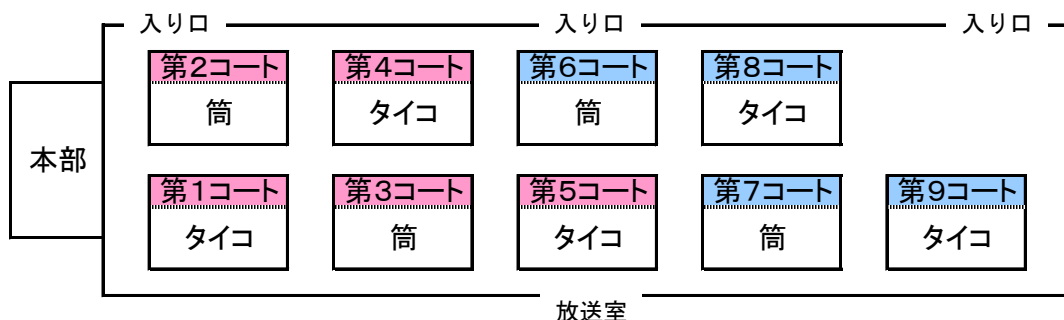

第1コート		女性の部
A	poco	
B	アクアブルー	
C	CLOVER'S	
D	キットカット	
E	ポパイ	

第2コート		女性の部
A	with !	
B	Impact	
C	FESTA	
D	temus-B	
E	あすなろ	

第3コート		女性の部
A	piacere	
B	ANGELIQUE	
C	FREEDOM	
D	チーム WAI WAI	
E	Smile Bear	

第4コート		女性の部
A	COOL	
B	BLOOM	
C	COLORS	
D	temus-A	
E	TOY	

第5コート		女性の部
A	ラナーズ	
B	minto	
C	奏	
D	くろすけ	
E	ドラゴン桜	

第6コート		トリムの部
A	teamTOPS うさぎ	
B	ARK	
C	Union.S	
D	笠置チーム	
E	F&F	

第7コート		トリムの部
A	STEP UP	
B	BUSSY FARM	
C	trinity	
D	coconuts	
E	大久保SVC③	

第8コート		トリムの部
A	ami ラパン	
B	さくらガールズ	
C	香芝ファミリー	
D	どないやねん	
E	大久保SVC	

第9コート		トリムの部
A	ami ティガー	
B	teamTOPS 虎	
C	TMSVC	
D	ぷあ	
E	Drops	

コート図

第1コート		女性の部		
No	チーム名	x	チーム名	審判
1	アクアブルー	x	ポパイ	CLOVER'S
2	CLOVER'S	x	キットカット	poco
3	poco	x	ポパイ	アクアブルー
4	アクアブルー	x	CLOVER'S	キットカット
5	poco	x	キットカット	ポパイ
6	CLOVER'S	x	ポパイ	アクアブルー
7	poco	x	CLOVER'S	キットカット
8	アクアブルー	x	キットカット	ポパイ
9	poco	x	アクアブルー	CLOVER'S
10	キットカット	x	ポパイ	poco