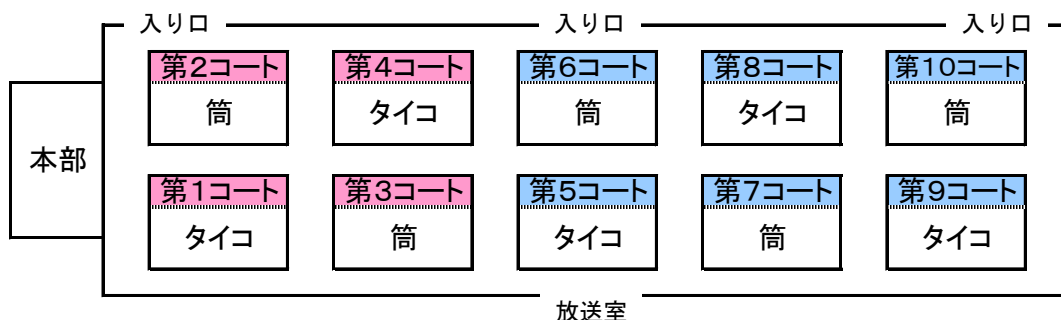

第1コート	女性の部
A	Smile Bear
B	ベルーガ
C	FUKU
D	temus-A
E	AQUA DREAM

第2コート	女性の部
A	circle
B	ANGELIQUE
C	temus-B
D	バジル
E	侍 A

第3コート	女性の部
A	アクアブルー
B	COLORS
C	with !
D	Holiday
E	ドラゴン桜

第4コート	女性の部
A	あすなろ
B	アミーズ A
C	minto
D	TOY
E	CLOVER'S

第5コート	トリムの部
A	F&F
B	SKY ①
C	なんでやねん
D	teamTOPS
E	PADDLE

第6コート	トリムの部
A	大久保SVC
B	Hexagon
C	むぎりん
D	FRIDAY
E	FESTA

第7コート	トリムの部
A	大久保K'
B	ARK
C	New豚
D	KKK
E	サダES unit

第8コート	トリムの部
A	SKY ②
B	笠置チーム
C	侍 B
D	CoCo
E	FREEDOM

第9コート	トリムの部
A	NINE PIECE
B	Flash Point
C	さくらガールズ
D	アミーズ B
E	TMSVC

第10コート	トリムの部
A	
B	
C	
D	
E	

コート図

第1コート		女性の部	
No	チーム名	x チーム名	審判
1	ペルーガ	x AQUA DREAM	FUKU
2	FUKU	x temus-A	Smile Bear
3	Smile Bear	x AQUA DREAM	ペルーガ
4	ペルーガ	x FUKU	temus-A
5	Smile Bear	x temus-A	AQUA DREAM
6	FUKU	x AQUA DREAM	ペルーガ
7	Smile Bear	x FUKU	temus-A
8	ペルーガ	x temus-A	AQUA DREAM
9	Smile Bear	x ペルーガ	FUKU
10	temus-A	x AQUA DREAM	Smile Bear

第2コート		女性の部	
No	チーム名	x チーム名	審判
1	ANGELIQUE	x 侍 A	temus-B
2	temus-B	x バジル	circle
3	circle	x 侍 A	ANGELIQUE
4	ANGELIQUE	x temus-B	バジル
5	circle	x バジル	侍 A
6	temus-B	x 侍 A	ANGELIQUE
7	circle	x temus-B	バジル
8	ANGELIQUE	x バジル	侍 A
9	circle	x ANGELIQUE	temus-B
10	バジル	x 侍 A	circle