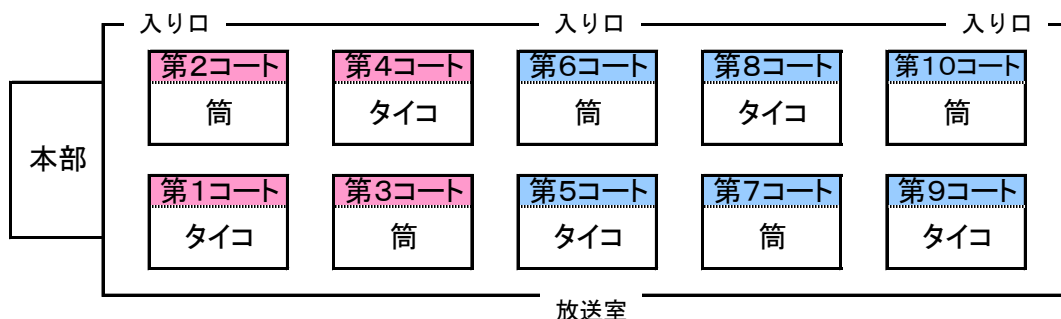

第1コート	女性の部
A	キットカット
B	ポパイ
C	FREEDOM
D	LINK
E	CLOVER'S

第2コート	女性の部
A	JJ
B	おーちゃんず
C	minto
D	temus-B
E	FRIDAY

第3コート	女性の部
A	あすなろ
B	Holiday
C	temus-A
D	キューピー
E	COLORS

第4コート	女性の部
A	piyopiyo
B	AZ
C	BLOOM
D	美魔女倶楽部
E	Peach

第5コート	トリムの部
A	スペシャルマーブル
B	大將軍si
C	HEARTS-R
D	スーパーエンジェル
E	SKY ③

第6コート	トリムの部
A	HEARTS-L
B	CoCo
C	大久保S'
D	いろは
E	チーム伊藤 ①

第7コート	トリムの部
A	teamTOPS 虎
B	Drops
C	笠置
D	ARK B
E	大久保Y'

第8コート	トリムの部
A	TMSVC
B	ARK A
C	Hexagon
D	teamTOPS うさぎ
E	大久保K'

第9コート	トリムの部
A	チーム伊藤 ②
B	ami ティガー
C	さくらガール
D	F&F
E	なんでやねん

第10コート	トリムの部
A	Ameyhyst
B	つくも
C	SKY ④
D	ami ラパン
E	サダES

コート図

第1コート		女性の部		
No	チーム名	x	チーム名	審判
1	ポパイ	x	CLOVER'S	FREEDOM
2	FREEDOM	x	LINK	キットカット
3	キットカット	x	CLOVER'S	ポパイ
4	ポパイ	x	FREEDOM	LINK
5	キットカット	x	LINK	CLOVER'S
6	FREEDOM	x	CLOVER'S	ポパイ
7	キットカット	x	FREEDOM	LINK
8	ポパイ	x	LINK	CLOVER'S
9	キットカット	x	ポパイ	FREEDOM
10	LINK	x	CLOVER'S	キットカット