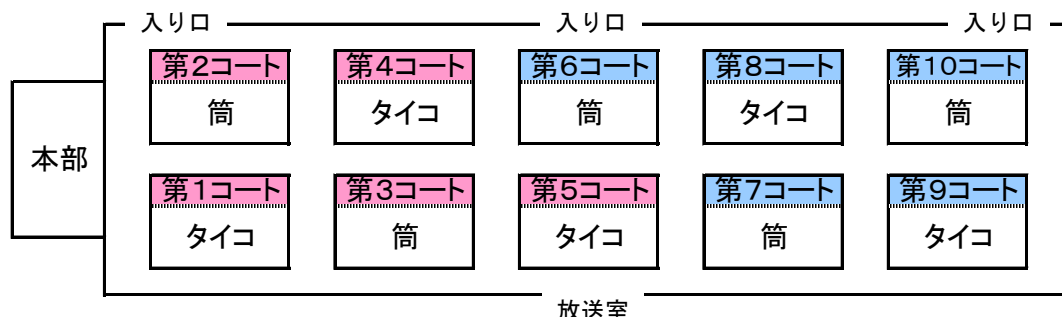

第58回定期戦

組み合わせ表

第1コート	女性の部
A	朱雀ピーチ
B	AZ
C	ドラゴン桜
D	SKY PINK
E	チョリ☆ツス

第2コート	女性の部
A	Holiday
B	with !
C	ポパイ
D	プラム
E	sticker

第3コート	女性の部
A	美魔女倶楽部
B	sky
C	ミーティア
D	treasure cat
E	BLOOM

第4コート	女性の部
A	CLOVER' S
B	P. P.
C	Top Gear
D	結
E	ペルーガ

第5コート	女性の部
A	Smilebear
B	奏
C	temus
D	アクセル
E	スマイリーズ

第6コート	トリムの部
A	SKY RED
B	ARK
C	PARADOX
D	FESTA
E	さくらガール

第7コート	トリムの部
A	CoCo
B	笠置
C	YDK
D	SKY GREEN
E	ami BLACK

第8コート	トリムの部
A	Fellow
B	クラウド
C	teamTOPS うさぎ
D	ヘキサゴン
E	monster

第9コート	トリムの部
A	美男美女
B	SKY BLUE
C	teamTOPS 虎
D	ピュアーズ
E	uchihda界

第10コート	トリムの部
A	TMSVC
B	大久保K'
C	レキップ
D	ami
E	FREEDOM

コート図

第1コート		女性の部		
No	チーム名	x	チーム名	審判
1	AZ	x	チョリ☆ッス	ドラゴン桜
2	ドラゴン桜	x	SKY PINK	朱雀ピーチ
3	朱雀ピーチ	x	チョリ☆ッス	AZ
4	AZ	x	ドラゴン桜	SKY PINK
5	朱雀ピーチ	x	SKY PINK	チョリ☆ッス
6	ドラゴン桜	x	チョリ☆ッス	AZ
7	朱雀ピーチ	x	ドラゴン桜	SKY PINK
8	AZ	x	SKY PINK	チョリ☆ッス
9	朱雀ピーチ	x	AZ	ドラゴン桜
10	SKY PINK	x	チョリ☆ッス	朱雀ピーチ