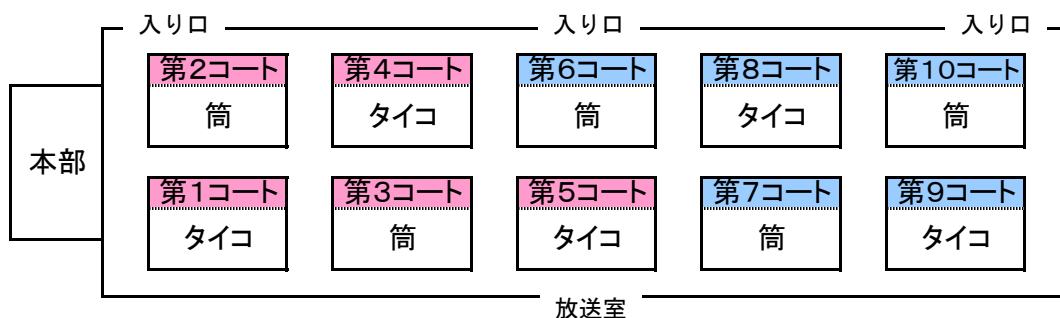

第5コート	女性の部
A	結
B	朱雀ピーチ
C	sticker
D	PLUM
E	マフィン

第6コート	トリムの部
A	FREEDOM
B	genius
C	more
D	カナチャンズ
E	深草ジュピター

第7コート	トリムの部
A	Big Cross
B	SKY
C	さくらもち
D	New豚
E	TMSVC-C

第8コート	トリムの部
A	深草ヴィーナス
B	サダES
C	ランーズブルー
D	TMSVC-A
E	生駒北SVC

第9コート	トリムの部
A	ヘキサゴン
B	teamTOPS
C	ARK
D	笠置チーム
E	美男美女

第10コート	トリムの部
A	ピュアーズ
B	Vim
C	ami
D	WORLD WINDS
E	サトシデラックス

コート図

第1コート		女性の部		
No	チーム名	x	チーム名	審判
1	MaMa Hokuro	x	with!	LUNA
2	LUNA	x	ドラゴン桜	CLOVER'S
3	CLOVER'S	x	with!	MaMa Hokuro
4	MaMa Hokuro	x	LUNA	ドラゴン桜
5	CLOVER'S	x	ドラゴン桜	with!
6	LUNA	x	with!	MaMa Hokuro
7	CLOVER'S	x	LUNA	ドラゴン桜
8	MaMa Hokuro	x	ドラゴン桜	with!
9	CLOVER'S	x	MaMa Hokuro	LUNA
10	ドラゴン桜	x	with!	CLOVER'S