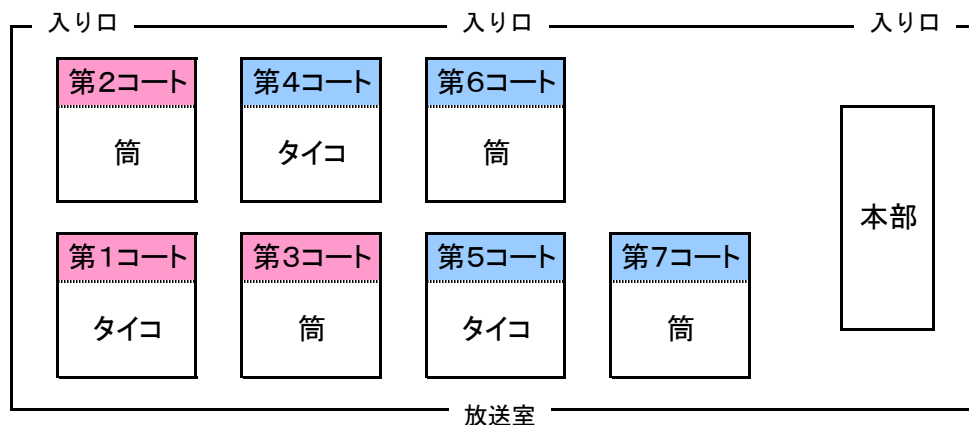

第53回定期戦

組み合わせ表

第1コート	女性の部
A	結
B	TMSVC-B
C	genius B
D	ドラゴン桜
E	SUNSUN

第2コート	女性の部
A	プリッツ
B	BLOOM
C	T・GIRLS
D	ピーチ
E	Smile Bear

第3コート	女性の部
A	LUNA
B	ポパイ
C	アミーズ
D	with !
E	CLOVER'S

第4コート	トリムの部
A	F&F
B	ARK A
C	美男美女
D	M-130
E	WORLD WINDS A

第5コート	トリムの部
A	TMSVC-D
B	ONE-NAI
C	ami
D	teamTOPS うさぎ
E	生駒北SVC

第6コート	トリムの部
A	TM-SVC
B	teamTOPS 虎
C	レキップ
D	genius A
E	New豚

第7コート	トリムの部
A	ビギナーBlack
B	WORLD WINDS B
C	Big Cross
D	笠置チーム
E	ライン

コート図

第1コート		女性の部		
No	チーム名	x	チーム名	審判
1	TMSVC-B	x	SUNSUN	genius B
2	genius B	x	ドラゴン桜	結
3	結	x	SUNSUN	TMSVC-B
4	TMSVC-B	x	genius B	ドラゴン桜
5	結	x	ドラゴン桜	SUNSUN
6	genius B	x	SUNSUN	TMSVC-B
7	結	x	genius B	ドラゴン桜
8	TMSVC-B	x	ドラゴン桜	SUNSUN
9	結	x	TMSVC-B	genius B
10	ドラゴン桜	x	SUNSUN	結