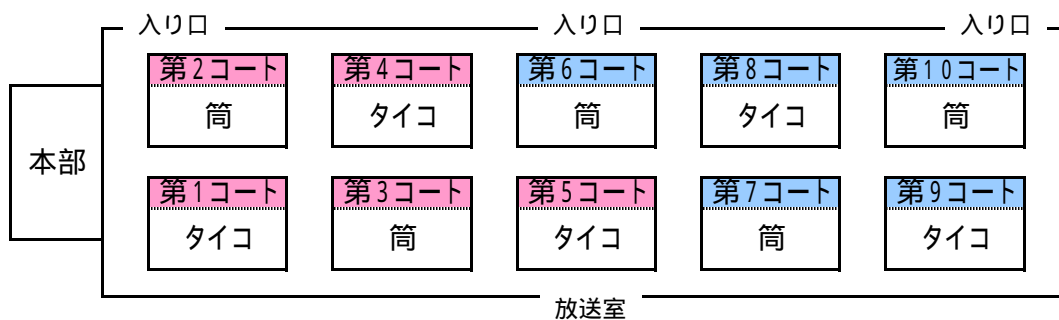

第5コート	女性の部
A	SUNSUN
B	ARROWS
C	Smile Bear
D	ドラゴン桜
E	MaMa Hokuro 勅使河原

第6コート	トリムの部
A	美男美女
B	KEMUTEE
C	H.Y.P.A
D	ONE - NAI
E	genius A

第7コート	トリムの部
A	暴れん坊
B	ピギナーBlack
C	YY S
D	Big Cross GO
E	ARK A

第8コート	トリムの部
A	い~と
B	大久保ビジネスソックス
C	TMSVC - B
D	深草 ジュピター
E	Big Cross

第9コート	トリムの部
A	嵐
B	World winds A
C	AZチーム A
D	teamTOPS うさぎ
E	Vim

第10コート	トリムの部
A	teamTOPS 虎
B	Liberation
C	K.NAKAYOSHI
D	生駒SVC 芝
E	チーム中宮

コート図

第1コート		女性の部	
No	チーム名	x チーム名	審判
1	AKATSUKI	x 深草 ヴィーナス	BLOOM
2	BLOOM	x TMSVC - C	アミーズ
3	アミーズ	x 深草 ヴィーナス	AKATSUKI
4	AKATSUKI	x BLOOM	TMSVC - C
5	アミーズ	x TMSVC - C	深草 ヴィーナス
6	BLOOM	x 深草 ヴィーナス	AKATSUKI
7	アミーズ	x BLOOM	TMSVC - C
8	AKATSUKI	x TMSVC - C	深草 ヴィーナス
9	アミーズ	x AKATSUKI	BLOOM
10	TMSVC - C	x 深草 ヴィーナス	アミーズ