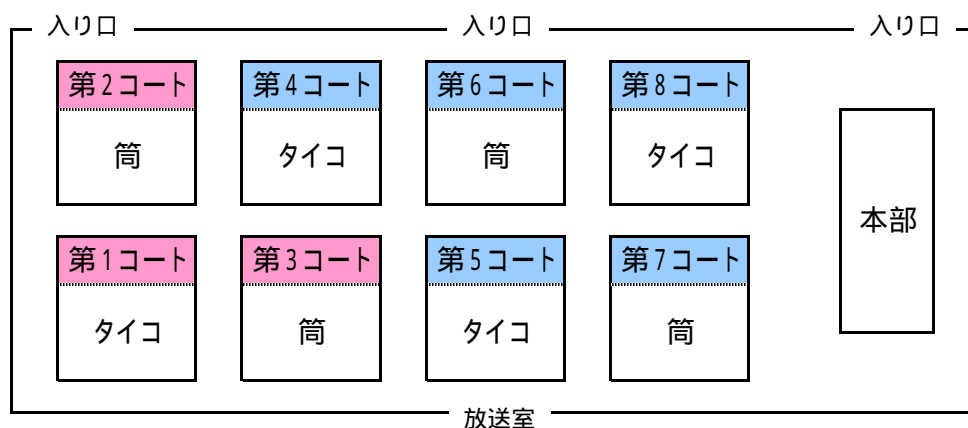

第51回定期戦

組み合わせ表

第1コート	女性の部
A	ソラマレディーBB
B	スマイリーズ
C	Smile
D	Sticker
E	Very Berry

第2コート	女性の部
A	TOY 星
B	ポパイ
C	結
D	AKATSUKI
E	シナモン

第3コート	女性の部
A	M s Plus
B	minto
C	SUNSUN
D	MaMa Hokuro
E	深草

第4コート	トリムの部
A	カメックス
B	teamTOPS 虎
C	Big Cross
D	H.Y.P.A
E	ARK A

第5コート	トリムの部
A	ONE-NAI
B	E - TO
C	ing Genius
D	LACO
E	Vim

第6コート	トリムの部
A	Drops
B	Liberation
C	PARADOX
D	深草
E	美男美女

第7コート	トリムの部
A	まーちゅん
B	笠置チーム
C	ARK B
D	WINDS
E	teamTOPS うさぎ

第8コート	トリムの部
A	WEGO
B	A & M
C	HY
D	CoCo
E	FESTA

コート図

第1コート		女性の部		
No	チーム名	x	チーム名	審判
1	スマイリーズ	x	Very Berry	Smile
2	Smile	x	Sticker	ソラマレディーBB
3	ソラマレディーBB	x	Very Berry	スマイリーズ
4	スマイリーズ	x	Smile	Sticker
5	ソラマレディーBB	x	Sticker	Very Berry
6	Smile	x	Very Berry	スマイリーズ
7	ソラマレディーBB	x	Smile	Sticker
8	スマイリーズ	x	Sticker	Very Berry
9	ソラマレディーBB	x	スマイリーズ	Smile
10	Sticker	x	Very Berry	ソラマレディーBB