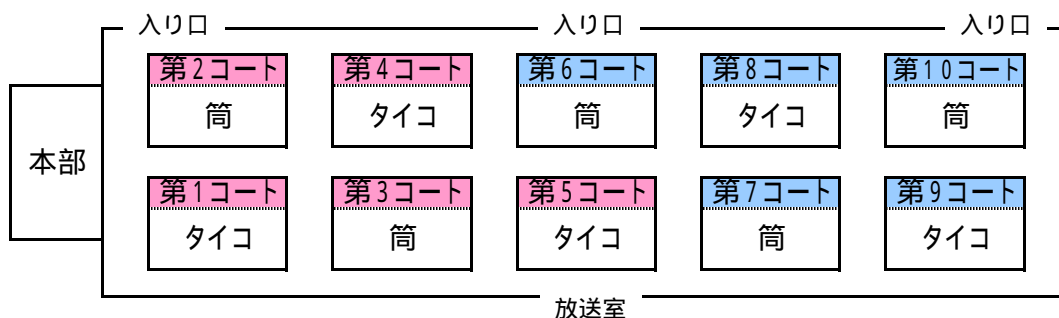

第1コート	女性の部
A	朱雀ピーチ
B	TOY 星
C	レインボー
D	コスモス
E	piacere

第2コート	女性の部
A	HONEY BOO
B	Smile Bear
C	結
D	ARROWS
E	アクセル

第3コート	女性の部
A	Friends
B	奏
C	M s Plus A
D	SUNSUN
E	レジスト

第4コート	女性の部
A	ミーティア
B	チェリーレッズ
C	ポパイ
D	TEAM 77
E	AZ

第5コート	女性の部
A	シナモン
B	with !
C	MaMa Hokuro
D	奏
E	8888

第6コート	トリムの部
A	ARK A
B	美男美女
C	笠置チーム
D	カメックス
E	teamTOPS 虎

第7コート	トリムの部
A	アルファ A
B	MIXED
C	ami
D	Liberation
E	F & F

第8コート	トリムの部
A	YEEP
B	KERRIA
C	teamTOPS うさぎ
D	昴
E	必殺仕事人ホワイト

第9コート	トリムの部
A	ドリーム B
B	サムズアップ
C	あっ子ちゃん
D	アルファ B
E	ONE-NAI

第10コート	トリムの部
A	生駒SVC 芝
B	必殺仕事人ブルー
C	HKSC
D	PARADOX
E	M s Plus B

コート図

第1コート		女性の部		
No	チーム名	x	チーム名	審判
1	TOY 星	x	piacere	レインボー
2	レインボー	x	コスモス	朱雀ビーチ
3	朱雀ビーチ	x	piacere	TOY 星
4	TOY 星	x	レインボー	コスモス
5	朱雀ビーチ	x	コスモス	piacere
6	レインボー	x	piacere	TOY 星
7	朱雀ビーチ	x	レインボー	コスモス
8	TOY 星	x	コスモス	piacere
9	朱雀ビーチ	x	TOY 星	レインボー
10	コスモス	x	piacere	朱雀ビーチ

第2コート		女性の部		
No	チーム名	x	チーム名	審判
1	Smile Bear	x	アクセル	結
2	結	x	ARROWS	HONEY BOO
3	HONEY BOO	x	アクセル	Smile Bear
4	Smile Bear	x	結	ARROWS
5	HONEY BOO	x	ARROWS	アクセル
6	結	x	アクセル	Smile Bear
7	HONEY BOO	x	結	ARROWS
8	Smile Bear	x	ARROWS	アクセル
9	HONEY BOO	x	Smile Bear	結
10	ARROWS	x	アクセル	HONEY BOO