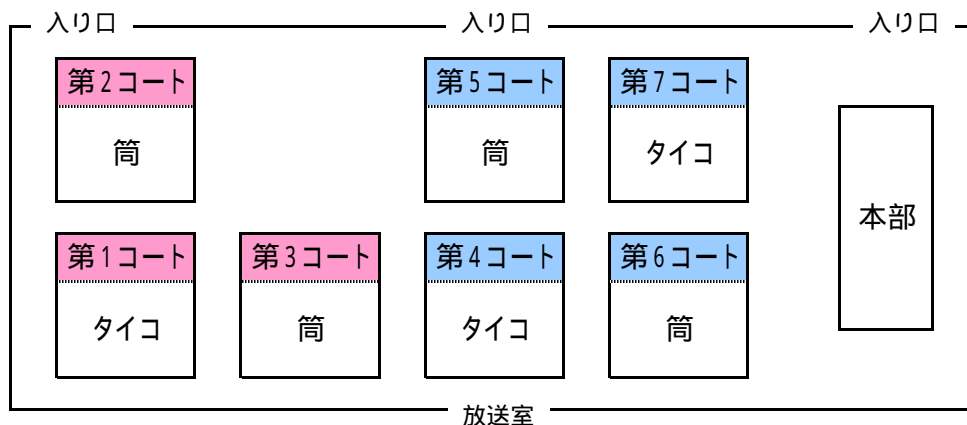

# 組み合わせ表

第1コート	女性の部
A	低空飛行
B	Honey Boo Boo
C	アルス
D	TOY 星
E	コスモス

第2コート	女性の部
A	うめっしゅ
B	AZ
C	MaMAHokuro柴田
D	チェリーレッズ
E	LUNA

第3コート	女性の部
A	CLOVER S
B	ナイスベリー
C	ポパイ
D	大久保SVCセレブソックス
E	ランナーズ

第4コート	トリムの部
A	Mezzo Forte
B	SuperGuts
C	レキップ
D	teamTOPS うさぎ
E	ARK A

第5コート	トリムの部
A	奥村SVC
B	笠置チーム
C	美男美女
D	ARK B
E	teamTOPS 虎

第6コート	トリムの部
A	香芝ファミリー
B	炎舞空撃
C	大久保SVC A
D	AZ
E	Mt.ピクトリー

第7コート	トリムの部
A	Liberation
B	Poifull
C	炎舞真撃
D	SAMURAI
E	KERRIA

## コート図

第1コート		女性の部		
No	チーム名	x	チーム名	審判
1	Honey Boo Boo	x	コスモス	アルス
2	アルス	x	TOY 星	低空飛行
3	低空飛行	x	コスモス	Honey Boo Boo
4	Honey Boo Boo	x	アルス	TOY 星
5	低空飛行	x	TOY 星	コスモス
6	アルス	x	コスモス	Honey Boo Boo
7	低空飛行	x	アルス	TOY 星
8	Honey Boo Boo	x	TOY 星	コスモス
9	低空飛行	x	Honey Boo Boo	アルス
10	TOY 星	x	コスモス	低空飛行