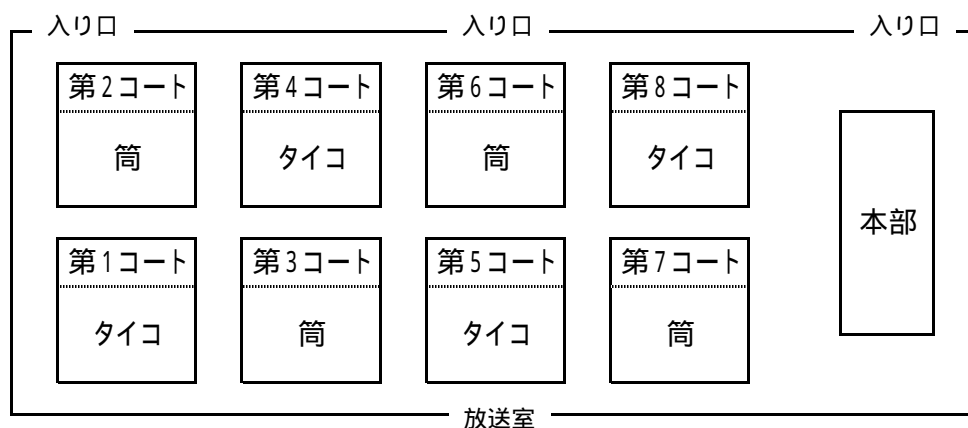

第36回定期戦

組み合わせ表

第1コート	女性の部
A	コスモス
B	チェリーレッズ
C	ばんぶー
D	With! 水星
E	Minto

第2コート	女性の部
A	木津MIX
B	Sticker
C	おしゃべりーず
D	悠悠
E	CLOVER S

第3コート	女性の部
A	ジャスティス
B	With! 金星
C	MSV京都
D	Greens
E	レインボー

第4コート	トリムの部
A	神功Festa B
B	ミステイク D
C	ing Genius
D	teamTOPS うさぎ
E	東吐師

第5コート	トリムの部
A	チームドラゴン
B	スーパーエンジェル
C	木津MIX
D	MIDWAY
E	マミーズ

第6コート	トリムの部
A	Macky s
B	ミステイク B
C	イーストサンガ
D	ARK JAMS
E	ジャスティス

第7コート	トリムの部
A	ARK パンダ
B	サムズアップ
C	BUDDY
D	F. Friends
E	teamTOPS 虎

第8コート	トリムの部
A	神功Festa A
B	ARK K
C	ミステイク A
D	笠置チーム
E	Super Guts

コート図