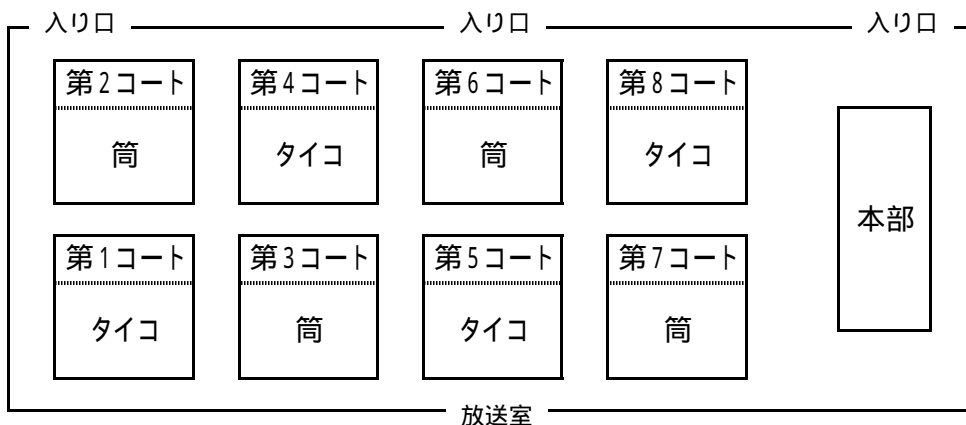

第33回定期戦

組み合わせ表

第1コート	女性の部
A	CLOVER`S
B	TOY
C	ARKピンク
D	Team i
E	たっぴーず

第2コート	女性の部
A	木津MIX B
B	With !
C	PINKY-BOO RED
D	メドリー
E	レインボー

第3コート	女性の部
A	ジャスティス
B	木津南SC B
C	STICKER
D	コスモス
E	F.FRIENDS

第4コート	女性の部
A	あすなる
B	おしゃべりーず
C	木津南SC A
D	AZ
E	ひまわり

第5コート	トリムの部
A	teamTOPS うさぎ
B	N1
C	チーム中宮
D	スーパーエンジェル A
E	笠置チーム

第6コート	トリムの部
A	ミスティク
B	木津MIX A
C	ARK
D	東吐師SC
E	PINKY-BOO BLACK

第7コート	トリムの部
A	アンジェリック
B	スプリングカラーズ
C	teamTOPS 虎
D	木津南SC C
E	ドリームスター B

第8コート	トリムの部
A	SuperGuts
B	マミーズ
C	massive's
D	MIDWAY
E	スーパーエンジェル B

コート図